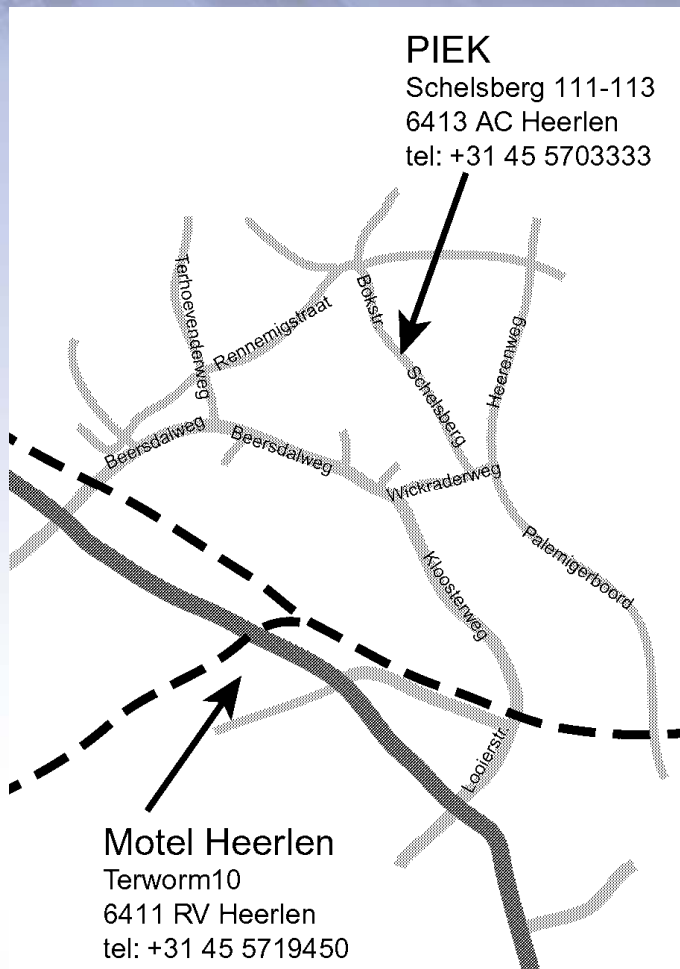

PIEK

PIEK International Education Centre (I.E.C.) GmbH

info@piekiec.eu - www.piekiec.eu

- Schulung
- Seminare
- Workshops
- Beratung

Sitz:
Auf der Hüls 198
D-52068 Aachen
Deutschland

E-mail: info@piekiec.eu
Internet: www.piekiec.eu
Forum: www.piekforum.eu

Tel: +49 (0)241 - 943 59 56
Fax: +49 (0)241 - 943 59 55

Geschäftsführer:
B.J.J.M. Walls

Registergericht:
Amtsgericht Aachen HBR 5342

Bank: Sparkasse Aachen
Konto: 41 03 776 (BLZ 390 500 00)
IBAN: DE 38 3905 0000 0004103776
SWIFT/BIC-Code: AACS DE 33

ID-Nummer: DE 81 139 3569
Steuernummer: 201 5984 3244

Zoll-Nummer: 51 15 515

PIEK: "Die Besserwisser"

PCB Design
Certification Center

IPC-A-600
Training Center

IPC-A-610
Training Center

IPC J-STD-001
Training Center

IPC-7711/7721
Training Center

IPC/WHMA-A-620
Training Center