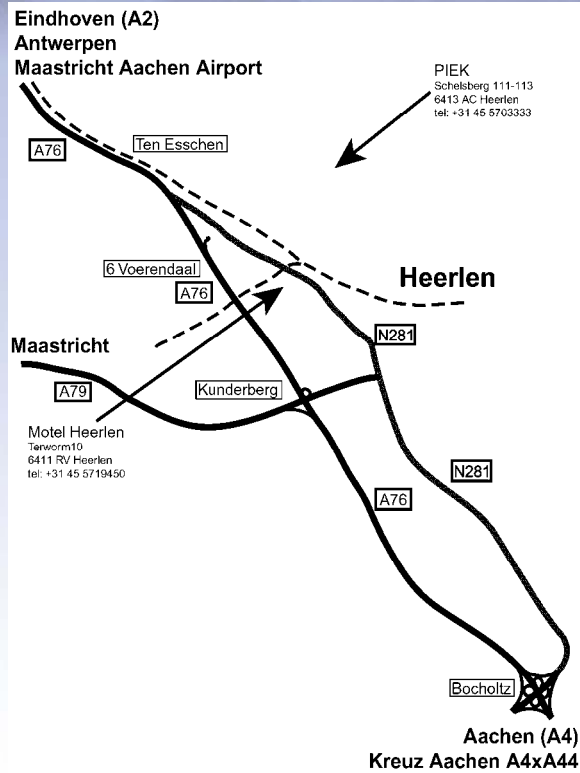

PIEK

PIEK International Education Centre (I.E.C.) GmbH

info@piekiec.eu - www.piekiec.eu

- Schulung
- Seminare
- Workshops
- Beratung